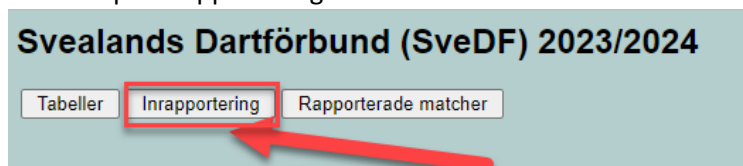

Hämta inrapporteringslänk.

1. Gå in på dartstatistik.se, välj seriespel, sedan svedf, klicka sedan på 2023/2024

2. Klicka på Inrapportering:

3. Klicka på Inrapporteringslänk saknas

4. Välj rätt division/Lag fyll sedan i din mailadress som du angett som lagledare. Klicka sedan på Maila inrapporteringslänk.